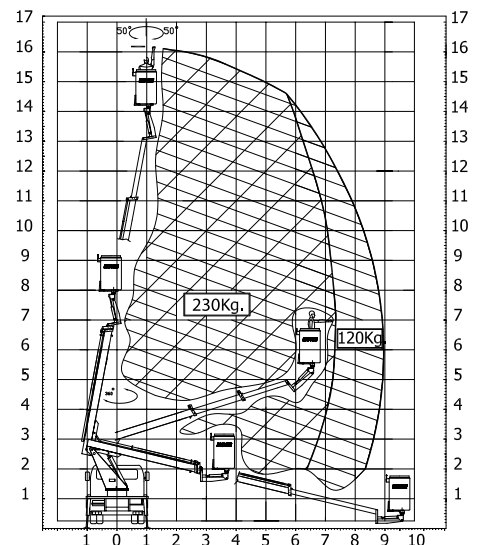

Movex P-160 TLR

Arbeidshøyde, maks	16 m
Plattformhøyde, maks	14 m
Horizontal rekkevidde	8,6 m
Kurvlast, maks	230 kg
Rotasjon, med støtteben	420°
Transporthøyde	2,95 m
Transportlengde	6,94 m
Transportbredde	2,13 m
Egenvekt, med / uten tilhengerfeste	3 320 kg / 3 290 kg
Tillatt hengervekt med brems	3 500 kg

Kontrollpanel for støttebein

Bakkekontrollpanel på siden av bommen

Liften har en arbeidshøyde på 16 meter